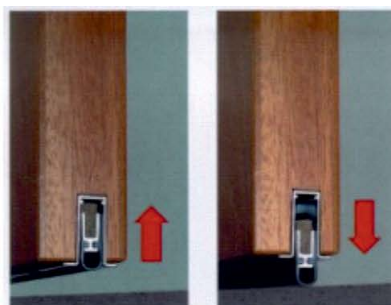

HOVED LÅS

MOTTURA 52771

FIAM 678 GF

FIAM X1R SMART

ALTERNATIVE LØSNINGER

Intrigret finger scanner

Dør åbnings begrænser
MOTTURA 303 R/1

Hæve sænke liste til enkelt døre