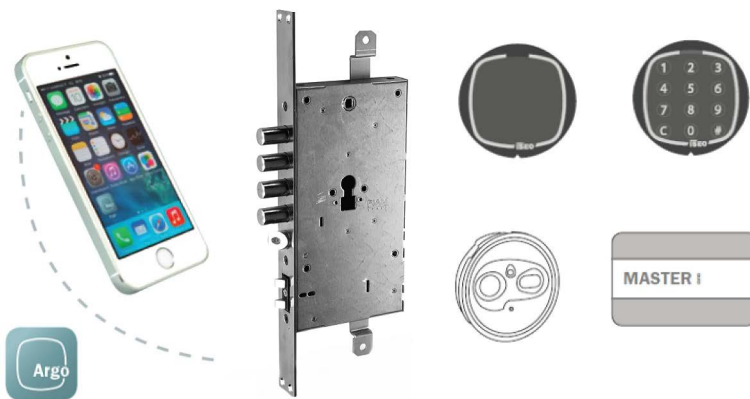

HOVED LÅS

MOTTURA 52771

FIAM 678 GF

FIAM X1R SMART

ALTERNATIVE LØSNINGER

Intrigret finger scanner

Dør åbnings begrænser
MOTTURA 303 R/1

Hæve sænke liste til enkelt døre